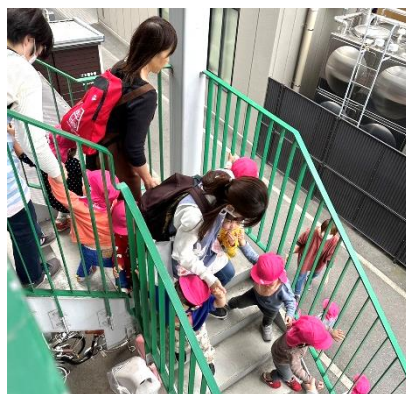

# 防災だより

令和5年度1月

1月の避難訓練は、3階天神前みやげ通所リハビリテーションセンターからの出火を想定した火災訓練と、中央公園で遊んでいる時に地震が起こったと想定した地震訓練でした。

火災訓練では外階段を使って病院の前へ避難しました。

みんな上手に避難することができましたよ。

地震訓練では、揺れが治まるまで座って安全を確保しています。